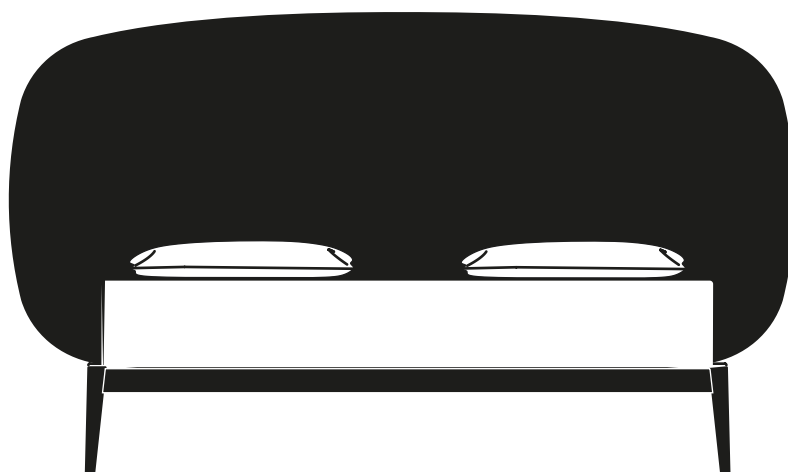

SHIKO MAGNUM

by e-ggs

Lo Shiko è un rito dei lottatori di Sumo che consiste nell'alzare la gamba e poi sbatterla a terra con energia per mandare via gli spiriti cattivi. Come quel rito, abbiamo disegnato un letto che evoca solidità e sicurezza, che trova nella morbidezza della testiera la sua forza.

Shiko is a ritual exercise performed by Sumo wrestlers, which involves lifting the legs and stomping hard on the floor to chase away evil spirits. Like that ritual, we have designed a bed that evokes a sense of solidity and safety. Its strength lies in the softness of its headboard.

DIMENSIONI | DIMENSIONS

lunghezza | width: 216 cm

larghezza | depth: 220 cm

altezza | height: 130 cm

lunghezza | width: 236 cm

larghezza | depth: 220 cm

altezza | height: 130 cm

AMBIENTE | ENVIRONMENT