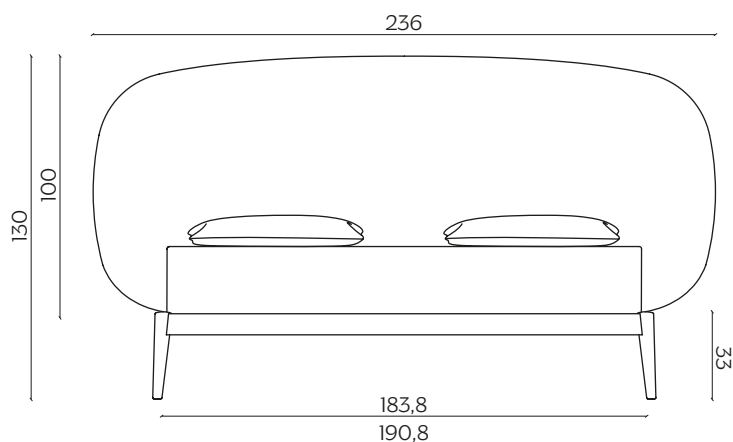

DIMENSIONI | DIMENSIONS

lunghezza | width: 216 cm

larghezza | depth: 220 cm

altezza | height: 130 cm

lunghezza | width: 236 cm

larghezza | depth: 220 cm

altezza | height: 130 cm

AMBIENTE | ENVIRONMENT