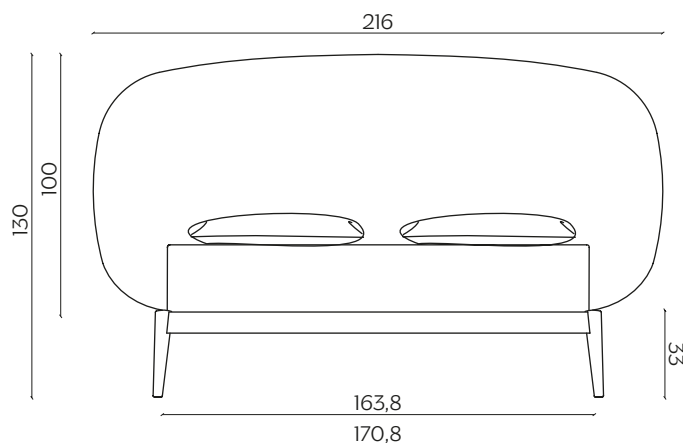

SHIKO MAGNUM

by e-ggs

Lo Shiko è un rito dei lottatori di Sumo che consiste nell'alzare la gamba e poi sbatterla a terra con energia per mandare via gli spiriti cattivi. Come quel rito, abbiamo disegnato un letto che evoca solidità e sicurezza, che trova nella morbidezza della testiera la sua forza.

DIMENSIONI | DIMENSIONS

lunghezza | width: 216 cm

larghezza | depth: 220 cm

altezza | height: 130 cm

lunghezza | width: 236 cm

larghezza | depth: 220 cm

altezza | height: 130 cm

AMBIENTE | ENVIRONMENT